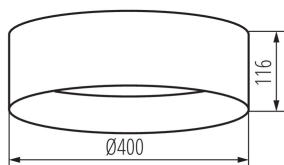

Kanlux RIFA LED è una lampada da soffitto unica. Si distingue dalle lampade tradizionali di questo tipo per un paralume materico, che la rende non solo pratica, ma soprattutto decorativa. Disponibile in 4 combinazioni di colori non incontrerà problemi ad abbinarsi ai tuoi interni. Kanlux RIFA LED è una soluzione ideale per ambienti bassi dove sarà necessaria una luce forte senza rinunciare al design.

DATI GENERALI:

Colore: marrone
Luogo di montaggio: montaggio a soffitto
Luogo d'uso: all'interno
Distanza minima dall' oggetto illuminata: 0,5m
Compatibile con dimmer: non
Altezza [mm]: 116
Diametro [mm]: 400
Contenuto di mercurio: non
LED integrati: si

DATI TECNICI:

Tensione nominale [V]: 220-240 AC
Frequenza nominale [Hz]: 50
Potenza massima [W]: 17,5
Grado di protezione contro le scosse elettriche : I
Diffusore: plastica
Lampada: LED
Tipo di spia: LED SMD
Flusso luminoso [lm]: 1500
Tonalità della luce: bianco
Temperatura di colore [K]: 4000
Coerenza dei colori in ellissi di MacAdam : ≤6
Indice di resa cromatica : 80
Durata [h]: 25000
Numero di cicli accensione/spegnimento: ≥20000
Angolo di illuminazione [°]: 120
Efficienza [lm/W]: 86
Temperatura esercizio [°C]: 5÷25
Materiale del corpo: metallo
Tipo di allacciamento: morsettiera a vite
Gamma di sezioni dei cavi utilizzati [mm²]: 1,5
Tempo di riscaldamento della lampada [s]: ≤1
Tempo di accensione della lampada [s]: ≤0,5
Grado IP: 20

DATI LOGISTICI:

Tipo di confezionamento: 5

Data di emissione: 07.08.2023, 12:02

Ci riserviamo la possibilità di introdurre delle modifiche tecniche. I dati contenuti in questo materiale non sono legalmente vincolanti.

Fotometria: risultati conseguiti durante l'esame di una singola unità del prodotto.