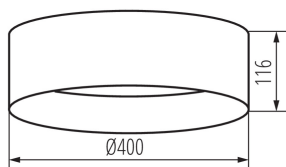

36509 RIFA LED 17,5W WW N2

Plafoniera LED

5905339365095

Kanlux RIFA LED è una lampada da soffitto unica. Si distingue dalle lampade tradizionali di questo tipo per un paralume materico, che la rende non solo pratica, ma soprattutto decorativa. Disponibile in 4 combinazioni di colori non incontrerà problemi ad abbinarsi ai tuoi interni. Kanlux RIFA LED è una soluzione ideale per ambienti bassi dove sarà necessaria una luce forte senza rinunciare al design.

DATI GENERALI:

Colore: marrone
Luogo di montaggio: montaggio a soffitto
Luogo d'uso: all'interno
Distanza minima dall' oggetto illuminata: 0,5m
Compatibile con dimmer: non
Altezza [mm]: 116
Diametro [mm]: 400
Contenuto di mercurio: non
LED integrati: si

DATI TECNICI:

Tensione nominale [V]: 220-240 AC
Frequenza nominale [Hz]: 50
Potenza massima [W]: 17,5
Grado di protezione contro le scosse elettriche : I
Diffusore: plastica
Lampada: LED
Tipo di spia: LED SMD
Flusso luminoso [lm]: 1450
Tonalità della luce: Bianco caldo
Temperatura di colore [K]: 3000
Coerenza dei colori in ellissi di MacAdam : ≤6
Indice di resa cromatica : 80
Durata [h]: 25000
Numero di cicli accensione/spegnimento: ≥20000
Angolo di illuminazione [°]: 120
Efficienza [lm/W]: 83
Temperatura esercizio [°C]: 5÷25
Materiale del corpo: metallo
Tipo di allacciamento: morsettiere a vite
Gamma di sezioni dei cavi utilizzati [mm²]: 1,5
Tempo di riscaldamento della lampada [s]: ≤1
Tempo di accensione della lampada [s]: ≤0,5
Grado IP: 20

DATI LOGISTICI:

Tipo di confezionamento: 5

Data di emissione: 07.08.2023, 12:05

Ci riserviamo la possibilità di introdurre delle modifiche tecniche. I dati contenuti in questo materiale non sono legalmente vincolanti.

Fotometria: risultati conseguiti durante l'esame di una singola unità del prodotto.