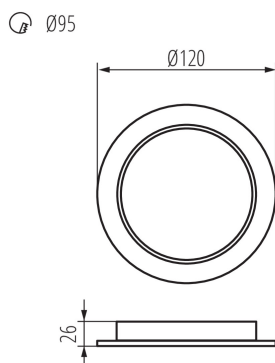

Downlight

5905339365118

IP  
44/20

Kanlux TAVO LED rappresenta una nuova famiglia di faretti da incasso. Sono disponibili in due forme (tonda e quadrata) e ben 5 diverse potenze - da 5W a 24W. I Kanlux TAVO sono caratterizzati da un design minimalista e "nordico". Ulteriori vantaggi sono un grado IP44 / 20, nonché la possibilità di montaggio a superficie dei modelli 12W e 18W attraverso l'utilizzo delle apposite cornici Kanlux TAVO FRAME.

### DATI GENERALI:

**Colore:** bianco  
**Luogo di montaggio:** per montaggio a incasso nel soffitto  
**Luogo d'uso:** all'interno  
**Distanza minima dall' oggetto illuminata:** 0,5m  
**Compatibile con dimmer:** non  
**Il prodotto non può essere ricoperto con materiale termoisolante:** si  
**Altezza [mm]:** 26  
**Diametro [mm]:** 120  
**Foro di montaggio [mm]:** Ø95  
**LED integrati:** si

### DATI TECNICI:

**Tensione nominale [V]:** 220-240 AC  
**Frequenza nominale [Hz]:** 50  
**Potenza massima [W]:** 9  
**Grado di protezione contro le scosse elettriche:** II  
**Diffusore:** plastica  
**Tipo di spia:** LED SMD  
**Flusso luminoso [lm]:** 900  
**Tonalità della luce:** bianco  
**Temperatura di colore [K]:** 4000  
**Coerenza dei colori in ellissi di MacAdam:** ≤6  
**Indice di resa cromatica:** 80  
**Durata [h]:** 25000  
**Numero di cicli accensione/spengimento:** ≥15000  
**Angolo di illuminazione [°]:** 120  
**Efficienza [lm/W]:** 100  
**Temperatura esercizio [°C]:** 5÷25  
**Materiale del corpo:** plastica  
**Tipo di allacciamento:** estremità libere dei conduttori  
**Lunghezza del cavo [mt]:** 0.1  
**Tempo di riscaldamento della lampada [s]:** ≤1  
**Tempo di accensione della lampada [s]:** ≤0,5  
**Grado IP:** 44/20