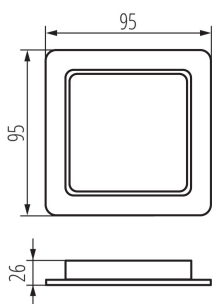

Downlight

5905339365156

IP
44/20

75x75

Kanlux TAVO LED rappresenta una nuova famiglia di faretti da incasso. Sono disponibili in due forme (tonda e quadrata) e ben 5 diverse potenze - da 5W a 24W. I Kanlux TAVO sono caratterizzati da un design minimalista e "nordico". Ulteriori vantaggi sono un grado IP44 / 20, nonché la possibilità di montaggio a superficie dei modelli 12W e 18W attraverso l'utilizzo delle apposite cornici Kanlux TAVO FRAME.

DATI GENERALI:

Colore: bianco
Luogo di montaggio: per montaggio a incasso nel soffitto
Luogo d'uso: all'interno
Distanza minima dall' oggetto illuminata: 0,5m
Compatibile con dimmer: non
Il prodotto non può essere ricoperto con materiale termoisolante: si
Lunghezza [mm]: 95
Larghezza [mm]: 95
Altezza [mm]: 26
Foro di montaggio [mm]: 75x75
LED integrati: si

DATI TECNICI:

Tensione nominale [V]: 220-240 AC
Frequenza nominale [Hz]: 50
Potenza massima [W]: 5
Grado di protezione contro le scosse elettriche: II
Diffusore: plastica
Tipo di spia: LED SMD
Flusso luminoso [lm]: 400
Tonalità della luce: bianco
Temperatura di colore [K]: 4000
Coerenza dei colori in ellissi di MacAdam: ≤6
Indice di resa cromatica: 80
Durata [h]: 25000
Numero di cicli accensione/spegnimento: ≥15000
Angolo di illuminazione [°]: 120
Efficienza [lm/W]: 80
Temperatura esercizio [°C]: 5÷25
Materiale del corpo: plastica
Tipo di allacciamento: estremità libere dei conduttori
Lunghezza del cavo [mt]: 0.1
Tempo di riscaldamento della lampada [s]: ≤1
Tempo di accensione della lampada [s]: ≤0,5
Grado IP: 44/20