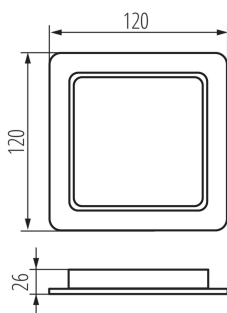

Downlight

5905339365163

IP  
44/20

95x95

Kanlux TAVO LED rappresenta una nuova famiglia di faretti da incasso. Sono disponibili in due forme (tonda e quadrata) e ben 5 diverse potenze - da 5W a 24W. I Kanlux TAVO sono caratterizzati da un design minimalista e "nordico". Ulteriori vantaggi sono un grado IP44 / 20, nonché la possibilità di montaggio a superficie dei modelli 12W e 18W attraverso l'utilizzo delle apposite cornici Kanlux TAVO FRAME.

### DATI GENERALI:

**Colore:** bianco  
**Luogo di montaggio:** per montaggio a incasso nel soffitto  
**Luogo d'uso:** all'interno  
**Distanza minima dall' oggetto illuminata:** 0,5m  
**Compatibile con dimmer:** non  
**Il prodotto non può essere ricoperto con materiale termoisolante:** si  
**Lunghezza [mm]:** 120  
**Larghezza [mm]:** 120  
**Altezza [mm]:** 26  
**Foro di montaggio [mm]:** 95x95  
**LED integrati:** si

### DATI TECNICI:

**Tensione nominale [V]:** 220-240 AC  
**Frequenza nominale [Hz]:** 50  
**Potenza massima [W]:** 9  
**Grado di protezione contro le scosse elettriche:** II  
**Diffusore:** plastica  
**Tipo di spia:** LED SMD  
**Flusso luminoso [lm]:** 900  
**Tonalità della luce:** bianco  
**Temperatura di colore [K]:** 4000  
**Coerenza dei colori in ellissi di MacAdam:** ≤6  
**Indice di resa cromatica:** 80  
**Durata [h]:** 25000  
**Numero di cicli accensione/spegnimento:** ≥15000  
**Angolo di illuminazione [°]:** 120  
**Efficienza [lm/W]:** 100  
**Temperatura esercizio [°C]:** 5÷25  
**Materiale del corpo:** plastica  
**Tipo di allacciamento:** estremità libere dei conduttori  
**Lunghezza del cavo [mt]:** 0.1  
**Tempo di riscaldamento della lampada [s]:** ≤1  
**Tempo di accensione della lampada [s]:** ≤0,5  
**Grado IP:** 44/20