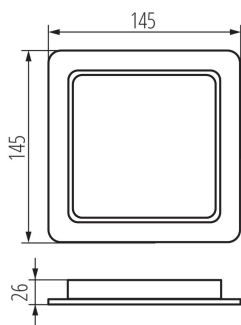

36517 TAVO LED DL 12W-NW

Downlight

5905339365170

IP
44/20

125x125

Kanlux TAVO LED rappresenta una nuova famiglia di faretti da incasso. Sono disponibili in due forme (tonda e quadrata) e ben 5 diverse potenze - da 5W a 24W. I Kanlux TAVO sono caratterizzati da un design minimalista e "nordico". Ulteriori vantaggi sono un grado IP44 / 20, nonché la possibilità di montaggio a superficie dei modelli 12W e 18W attraverso l'utilizzo delle apposite cornici Kanlux TAVO FRAME.

DATI GENERALI:

Colore: bianco

Luogo di montaggio: per montaggio a incasso nel soffitto

Luogo d'uso: all'interno

Distanza minima dall' oggetto illuminata: 0,5m

Compatibile con dimmer: non

Il prodotto non può essere ricoperto con materiale termoisolante: si

Lunghezza [mm]: 145

Larghezza [mm]: 145

Altezza [mm]: 26

Foro di montaggio [mm]: 120X120

LED integrati: si

DATI TECNICI:

Tensione nominale [V]: 220-240 AC

Frequenza nominale [Hz]: 50

Potenza massima [W]: 12

Grado di protezione contro le scosse elettriche: II

Diffusore: plastica

Tipo di spia: LED SMD

Flusso luminoso [lm]: 1250

Tonalità della luce: bianco

Temperatura di colore [K]: 4000

Coerenza dei colori in ellissi di MacAdam: ≤6