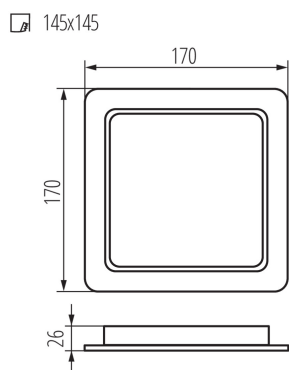

Downlight

5905339365187

IP
44/20

Kanlux TAVO LED rappresenta una nuova famiglia di faretti da incasso. Sono disponibili in due forme (tonda e quadrata) e ben 5 diverse potenze - da 5W a 24W. I Kanlux TAVO sono caratterizzati da un design minimalista e "nordico". Ulteriori vantaggi sono un grado IP44 / 20, nonché la possibilità di montaggio a superficie dei modelli 12W e 18W attraverso l'utilizzo delle apposite cornici Kanlux TAVO FRAME.

DATI GENERALI:

Colore: bianco
Luogo di montaggio: per montaggio a incasso nel soffitto
Luogo d'uso: all'interno
Distanza minima dall' oggetto illuminata: 0,5m
Compatibile con dimmer: non
Il prodotto non può essere ricoperto con materiale termoisolante: si
Lunghezza [mm]: 170
Larghezza [mm]: 170
Altezza [mm]: 26
Foro di montaggio [mm]: 145x145
LED integrati: si

DATI TECNICI:

Tensione nominale [V]: 220-240 AC
Frequenza nominale [Hz]: 50
Potenza massima [W]: 18
Grado di protezione contro le scosse elettriche: II
Diffusore: plastica
Tipo di spia: LED SMD
Flusso luminoso [lm]: 1900
Tonalità della luce: bianco
Temperatura di colore [K]: 4000
Coerenza dei colori in ellissi di MacAdam: ≤6
Indice di resa cromatica: 80
Durata [h]: 25000
Numero di cicli accensione/spegnimento: ≥15000
Angolo di illuminazione [°]: 120
Efficienza [lm/W]: 106
Temperatura esercizio [°C]: 5÷25
Materiale del corpo: plastica
Tipo di allacciamento: estremità libere dei conduttori
Lunghezza del cavo [mt]: 0.1
Tempo di riscaldamento della lampada [s]: ≤1
Tempo di accensione della lampada [s]: ≤0,5
Grado IP: 44/20