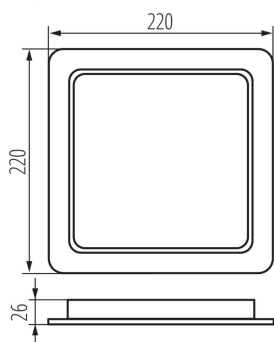

## 36519 TAVO LED DL 24W-NW

Downlight

5905339365194

IP  
44/20

195x195

Kanlux TAVO LED rappresenta una nuova famiglia di faretti da incasso. Sono disponibili in due forme (tonda e quadrata) e ben 5 diverse potenze - da 5W a 24W. I Kanlux TAVO sono caratterizzati da un design minimalista e "nordico". Ulteriori vantaggi sono un grado IP44 / 20, nonché la possibilità di montaggio a superficie dei modelli 12W e 18W attraverso l'utilizzo delle apposite cornici Kanlux TAVO FRAME.

### DATI GENERALI:

**Colore:** bianco

**Luogo di montaggio:** per montaggio a incasso nel soffitto

**Luogo d'uso:** all'interno

**Distanza minima dall' oggetto illuminata:** 0,5m

**Compatibile con dimmer:** non

**Il prodotto non può essere ricoperto con materiale termoisolante:** si

**Lunghezza [mm]:** 225

**Larghezza [mm]:** 225

**Altezza [mm]:** 26

**Foro di montaggio [mm]:** 195x195

**LED integrati:** si

**Angolo di illuminazione [°]:** 120

**Efficienza [lm/W]:** 108

**Temperatura esercizio [°C]:** 5÷25

**Materiale del corpo:** plastica

**Tipo di allacciamento:** estremità libere dei conduttori

**Lunghezza del cavo [mt]:** 0.1