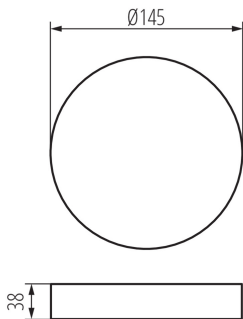

36520 TAVO FRAME DO 12W

Accessorio per incassi

5905339365200

Kanlux TAVO FRAME consente il montaggio in superficie dei pannelli LED Kanlux TAVO nelle versioni da 12W e 18W. Se montati in superficie hanno un grado Ip pari a 20.

DATI GENERALI:

Colore: bianco

Luogo di montaggio: montaggio a soffitto

Altezza [mm]: 38

Diametro [mm]: 145

DATI TECNICI:

Materiale del corpo: plastica

DATI LOGISTICI: