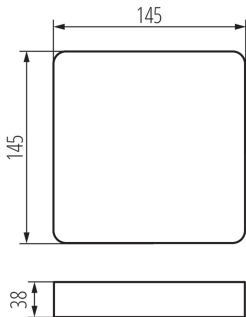

## 36522 TAVO FRAME DL 12W

Accessorio per incassi

5905339365224

Kanlux TAVO FRAME consente il montaggio in superficie dei pannelli LED Kanlux TAVO nelle versioni da 12W e 18W. Se montati in superficie hanno un grado Ip pari a 20.

### DATI GENERALI:

**Colore:** bianco

**Luogo di montaggio:** montaggio a soffitto

**Lunghezza [mm]:** 145

**Larghezza [mm]:** 145

**Altezza [mm]:** 38

### DATI TECNICI:

**Materiale del corpo:** plastica