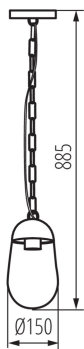

### DATI GENERALI:

**Colore:** nero  
**Luogo d'uso:** all'interno e all'esterno  
**Distanza minima dall' oggetto illuminata:** 0,5m  
**Sorgente di luce sostituibile:** si  
**Altezza [mm]:** 885  
**Diametro [mm]:** 150

### DATI TECNICI:

**Tensione nominale [V]:** 220-240 AC  
**Frequenza nominale [Hz]:** 50  
**Potenza massima [W]:** max 15  
**Grado di protezione contro le scosse elettriche:** I  
**Diffusore:** vetro  
**Lampada:** LED  
**Lampada inclusa:** non  
**Attacco:** E27  
**Temperatura esercizio [°C]:** -20+35  
**Materiale del corpo:** alluminio  
**Tipo di allacciamento:** morsettiera a vite  
**Gamma di sezioni dei cavi utilizzati [mm<sup>2</sup>]:** 1,5  
**Grado IP:** 44

### DATI LOGISTICI:

**Unità di misura:** pezzo  
**Tipo di confezionamento:** 6  
**Numero di pezzi nell' imballaggio secondario:** 1  
**Numero di pezzi in un imballaggio:** 6  
**Peso unitario netto [g]:** 1258  
**Grammatura [g]:** 1638.33  
**Lunghezza dell'unità di imballaggio [cm]:** 16  
**Larghezza dell'unità di imballaggio [cm]:** 20  
**Altezza dell'unità di imballaggio [cm]:** 34.8  
**Peso della scatola di cartone [Kg]:** 9.82998

## 36531 LIEGO 89 PEND B

Lampada da giardino con lampadina sostituibile

Larghezza della scatola di cartone [cm] : 42  
Altezza della scatola di cartone [cm] : 37.5  
Lunghezza della scatola di cartone [cm] : 49.5  
Volume della scatola di cartone [m<sup>3</sup>] : 0.077963