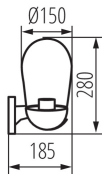

DATI GENERALI:

Colore: nero

Luogo d'uso: all'interno e all'esterno

Distanza minima dall' oggetto illuminata: 0,5m

Sorgente di luce sostituibile: si

Lunghezza [mm]: 185

Altezza [mm]: 280

Diametro [mm]: 150

Attacco: E27

Temperatura esercizio [°C]: -20+35

Materiale del corpo: alluminio

Tipo di allacciamento: morsettiera a vite

Gamma di sezioni dei cavi utilizzati [mm²]: 1,5

Grado IP: 44

DATI LOGISTICI:

Unità di misura: pezzo

Larghezza dell'unità di imballaggio [cm]: 19,5

Altezza dell'unità di imballaggio [cm]: 28,8

Data di emissione: 12.04.2023, 10:08

Ci riserviamo la possibilità di introdurre delle modifiche tecniche. I dati contenuti in questo materiale non sono legalmente vincolanti.

Fotometria: risultati conseguiti durante l'esame di una singola unità del prodotto.

36532 LIEGO EL 28 UP B

Lampada da giardino con lampadina sostituibile

Peso della scatola di cartone [Kg] : 8.25

Larghezza della scatola di cartone [cm] : 41