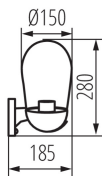

DATI GENERALI:

Colore: nero
Luogo d'uso: all'interno e all'esterno
Distanza minima dall' oggetto illuminata: 0,5m
rilevamento del movimento: si
Sorgente di luce sostituibile: si
Lunghezza [mm]: 185
Altezza [mm]: 280
Diametro [mm]: 150

DATI LOGISTICI:

Unità di misura: pezzo

36533 LIEGO EL 28 UP SE B

Lampada da giardino con lampadina sostituibile

Tipo di confezionamento: 6

Numero di pezzi nell' imballaggio secondario: 1

Numero di pezzi in un imballaggio : 6

Peso unitario netto [g]: 1242

Grammatura [g]: 1546.67

Lunghezza dell'unità di imballaggio [cm]: 16

Larghezza dell'unità di imballaggio [cm]: 19.5

Altezza dell'unità di imballaggio [cm]: 28.8

Peso della scatola di cartone [Kg]: 9.28002

Larghezza della scatola di cartone [cm]: 41

Altezza della scatola di cartone [cm]: 31.5

Lunghezza della scatola di cartone [cm]: 49.5

Volume della scatola di cartone [m³]: 0.063929