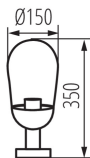

36534 LIEGO 37 B

Lampada da giardino con lampadina sostituibile