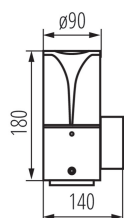

36543 PRESO EL 18 GR

5905339365439

DATI LOGISTICI:

Tipo di confezionamento: 1

Data di emissione: 16.11.2022, 20:27

Ci riserviamo la possibilità di introdurre delle modifiche tecniche. I dati contenuti in questo materiale non sono legalmente vincolanti.
Fotometria: risultati conseguiti durante l'esame di una singola unità del prodotto.