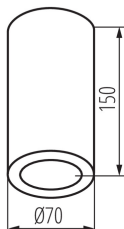

Faretto decorativo orientabile

5905339366405

IP
65

KANLUX AQILO è il nostro primo faretto non da incasso con un grado di protezione Ip pari a 65. È caratterizzato da uno stile semplice ed e' disponibile in tre colori: bianco, nero e grafite. Il grado Ip65 lo rende particolarmente adatto ad ambienti umidi e in cui il rischio di contatto con l'acqua e' elevato. Tra questi: bagno e cucina e all'esterno sotto i portici sui terrazze balconi . I modelli AQILO E14 IP65 e AQILO E27 IP65 utilizzano un parabola che dirige il flusso luminoso delle lampadine verso il basso massimizzandone l'efficienza. Grazie a questo accorgimento viene minimizzato l'assorbimento luminoso ed e' cosi possibile utilizzare lampade meno potenti

DATI GENERALI:

Colore: grafite

Luogo di montaggio: montaggio a soffitto

Luogo d'uso: all'interno e all'esterno

Distanza minima dall' oggetto illuminata: 0,5m

Altezza [mm]: 150

Diametro [mm]: 70

DATI TECNICI:

Tensione nominale [V]: 220-240 AC

Frequenza nominale [Hz]: 50

Potenza massima [W]: max 10

Grado di protezione contro le scosse elettriche : I

Diffusore: plastica

Lampada inclusa: non

Attacco: E14

Temperatura esercizio [°C]: -20÷35

Materiale del corpo: alluminio

Tipo di allacciamento: morsettiera a vite

Grado IP: 65

DATI LOGISTICI:

Tipo di confezionamento: 40

Numero di pezzi nell' imballaggio secondario : 1

Numero di pezzi in un imballaggio : 40

Peso unitario netto [g]: 370

Grammatura [g]: 433.75

Lunghezza dell'unità di imballaggio [cm]: 16

Larghezza dell'unità di imballaggio [cm]: 8

Altezza dell'unità di imballaggio [cm]: 8

Peso della scatola di cartone [Kg]: 17.35