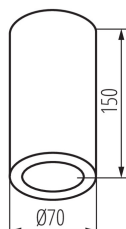

Faretto decorativo orientabile

5905339366412

IP
65

KANLUX AQILO è il nostro primo faretto non da incasso con un grado di protezione Ip pari a 65. È caratterizzato da uno stile semplice ed e' disponibile in tre colori: bianco, nero e grafite. Il grado Ip65 lo rende particolarmente adatto ad ambienti umidi e in cui il rischio di contatto con l'acqua e' elevato. Tra questi: bagno e cucina e all'esterno sotto i portici sui terrazze balconi . I modelli AQILO E14 IP65 e AQILO E27 IP65 utilizzano un parabola che dirige il flusso luminoso delle lampadine verso il basso massimizzandone l'efficienza. Grazie a questo accorgimento viene minimizzato l'assorbimento luminoso ed e' così possibile utilizzare lampade meno potenti

DATI GENERALI:

Colore: bianco

Luogo di montaggio: montaggio a soffitto

Luogo d'uso: all'interno e all'esterno

Distanza minima dall' oggetto illuminata: 0,5m

Altezza [mm]: 150

Diametro [mm]: 70

DATI TECNICI:

Tensione nominale [V]: 220-240 AC

Frequenza nominale [Hz]: 50

Potenza massima [W]: max 10

Grado di protezione contro le scosse elettriche : I

Diffusore: plastica

Lampada inclusa: non

Attacco: E14

Temperatura esercizio [°C]: -20÷35

Materiale del corpo: alluminio

Tipo di allacciamento: morsettiera a vite

Grado IP: 65

DATI LOGISTICI:

Tipo di confezionamento: 40

Numero di pezzi nell' imballaggio secondario : 1

Numero di pezzi in un imballaggio : 40

Peso unitario netto [g]: 370

Grammatura [g]: 433.75

Lunghezza dell'unità di imballaggio [cm]: 16

Larghezza dell'unità di imballaggio [cm]: 8

Altezza dell'unità di imballaggio [cm]: 8

Peso della scatola di cartone [Kg]: 17.35