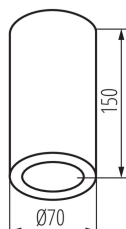

Faretto decorativo orientabile

5905339366429

IP
65

KANLUX AQILO è il nostro primo faretto non da incasso con un grado di protezione Ip pari a 65. È caratterizzato da uno stile semplice ed è disponibile in tre colori: bianco, nero e grafite. Il grado Ip65 lo rende particolarmente adatto ad ambienti umidi e in cui il rischio di contatto con l'acqua è elevato. Tra questi: bagno e cucina e all'esterno sotto i portici sui terrazzi balconi. I modelli AQILO E14 IP65 e AQILO E27 IP65 utilizzano una parabola che dirige il flusso luminoso delle lampadine verso il basso massimizzandone l'efficienza. Grazie a questo accorgimento viene minimizzato l'assorbimento luminoso ed è così possibile utilizzare lampade meno potenti

DATI GENERALI:

Colore: nero

Luogo di montaggio: montaggio a soffitto

Luogo d'uso: all'interno e all'esterno

Distanza minima dall'oggetto illuminata: 0,5m

Altezza [mm]: 150

Diametro [mm]: 70

DATI TECNICI:

Tensione nominale [V]: 220-240 AC

Frequenza nominale [Hz]: 50

Potenza massima [W]: max 10

Grado di protezione contro le scosse elettriche: I

Diffusore: plastica

Lampada inclusa: non

Attacco: E14

Temperatura esercizio [°C]: -20÷35

Materiale del corpo: alluminio

Tipo di allacciamento: morsettiera a vite

Grado IP: 65

DATI LOGISTICI:

Tipo di confezionamento: 40

Numero di pezzi nell'imballaggio secondario: 1

Numero di pezzi in un imballaggio: 40

Peso unitario netto [g]: 370

Grammatura [g]: 433.75

Lunghezza dell'unità di imballaggio [cm]: 16

Larghezza dell'unità di imballaggio [cm]: 8

Altezza dell'unità di imballaggio [cm]: 8

Peso della scatola di cartone [Kg]: 17.35