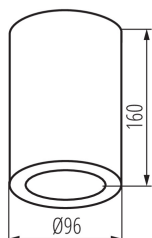

Faretto decorativo orientabile

5905339366436

IP
65

KANLUX AQILO è il nostro primo faretto non da incasso con un grado di protezione Ip pari a 65. È caratterizzato da uno stile semplice ed e' disponibile in tre colori: bianco, nero e grafite. Il grado Ip65 lo rende particolarmente adatto ad ambienti umidi e in cui il rischio di contatto con l'acqua e' elevato. Tra questi: bagno e cucina e all'esterno sotto i portici sui terrazze balconi . I modelli AQILO E14 IP65 e AQILO E27 IP65 utilizzano un parabola che dirige il flusso luminoso delle lampadine verso il basso massimizzandone l'efficienza. Grazie a questo accorgimento viene minimizzato l'assorbimento luminoso ed e' cosi possibile utilizzare lampade meno potenti

DATI GENERALI:

Colore: grafite

Luogo di montaggio: montaggio a soffitto

Luogo d'uso: all'interno e all'esterno

Distanza minima dall' oggetto illuminata: 0,5m

Altezza [mm]: 160

Diametro [mm]: 96

DATI TECNICI:

Tensione nominale [V]: 220-240 AC

Frequenza nominale [Hz]: 50

Potenza massima [W]: max 20

Grado di protezione contro le scosse elettriche : I

Diffusore: plastica

Lampada inclusa: non

Attacco: E27

Temperatura esercizio [°C]: -20÷35

Materiale del corpo: alluminio

Tipo di allacciamento: morsettiera a vite

Grado IP: 65

DATI LOGISTICI:

Tipo di confezionamento: 30

Numero di pezzi nell' imballaggio secondario : 1

Numero di pezzi in un imballaggio : 30

Peso unitario netto [g]: 642

Lunghezza dell'unità di imballaggio [cm]: 17

Larghezza dell'unità di imballaggio [cm]: 10.5

Altezza dell'unità di imballaggio [cm]: 10.5

Larghezza della scatola di cartone [cm]: 37

Altezza della scatola di cartone [cm]: 34.5