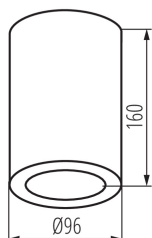

Faretto decorativo orientabile

5905339366443

IP
65

KANLUX AQILO è il nostro primo faretto non da incasso con un grado di protezione Ip pari a 65. È caratterizzato da uno stile semplice ed e' disponibile in tre colori: bianco, nero e grafite. Il grado Ip65 lo rende particolarmente adatto ad ambienti umidi e in cui il rischio di contatto con l'acqua e' elevato. Tra questi: bagno e cucina e all'esterno sotto i portici sui terrazze balconi . I modelli AQILO E14 IP65 e AQILO E27 IP65 utilizzano un parabola che dirige il flusso luminoso delle lampadine verso il basso massimizzandone l'efficienza. Grazie a questo accorgimento viene minimizzato l'assorbimento luminoso ed e' così possibile utilizzare lampade meno potenti

DATI GENERALI:

Colore: bianco

Luogo di montaggio: montaggio a soffitto

Luogo d'uso: all'interno e all'esterno

Distanza minima dall' oggetto illuminata: 0,5m

Altezza [mm]: 160

Diametro [mm]: 96

DATI TECNICI:

Tensione nominale [V]: 220-240 AC

Frequenza nominale [Hz]: 50

Potenza massima [W]: max 20

Grado di protezione contro le scosse elettriche : I

Diffusore: plastica

Lampada inclusa: non

Attacco: E27

Temperatura esercizio [°C]: -20÷35

Materiale del corpo: alluminio

Tipo di allacciamento: morsettiera a vite

Grado IP: 65

DATI LOGISTICI:

Tipo di confezionamento: 30

Numero di pezzi nell' imballaggio secondario : 1

Numero di pezzi in un imballaggio : 30

Peso unitario netto [g]: 642

Lunghezza dell'unità di imballaggio [cm]: 17

Larghezza dell'unità di imballaggio [cm]: 10.5

Altezza dell'unità di imballaggio [cm]: 10.5

Larghezza della scatola di cartone [cm]: 37

Altezza della scatola di cartone [cm]: 34.5