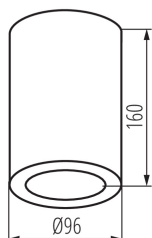

Faretto decorativo orientabile

5905339366450

IP
65

KANLUX AQILO è il nostro primo faretto non da incasso con un grado di protezione Ip pari a 65. È caratterizzato da uno stile semplice ed e' disponibile in tre colori: bianco, nero e grafite. Il grado Ip65 lo rende particolarmente adatto ad ambienti umidi e in cui il rischio di contatto con l'acqua e' elevato. Tra questi: bagno e cucina e all'esterno sotto i portici sui terrazze balconi . I modelli AQILO E14 IP65 e AQILO E27 IP65 utilizzano un parabola che dirige il flusso luminoso delle lampadine verso il basso massimizzandone l'efficienza. Grazie a questo accorgimento viene minimizzato l'assorbimento luminoso ed e' così possibile utilizzare lampade meno potenti

DATI GENERALI:

Colore: nero

Luogo di montaggio: montaggio a soffitto

Luogo d'uso: all'interno e all'esterno

Distanza minima dall' oggetto illuminata: 0,5m

Altezza [mm]: 160

Diametro [mm]: 96

DATI TECNICI:

Tensione nominale [V]: 220-240 AC

Frequenza nominale [Hz]: 50

Potenza massima [W]: max 20

Grado di protezione contro le scosse elettriche : I

Diffusore: plastica

Lampada inclusa: non

Attacco: E27

Temperatura esercizio [°C]: -20÷35

Materiale del corpo: alluminio

Tipo di allacciamento: morsettiera a vite

Grado IP: 65

DATI LOGISTICI:

Tipo di confezionamento: 30

Numero di pezzi nell' imballaggio secondario : 1

Numero di pezzi in un imballaggio : 30

Peso unitario netto [g]: 642

Grammatura [g]: 716.67

Lunghezza dell'unità di imballaggio [cm]: 17

Larghezza dell'unità di imballaggio [cm]: 10.5

Altezza dell'unità di imballaggio [cm]: 10.5

Peso della scatola di cartone [Kg]: 21.5001