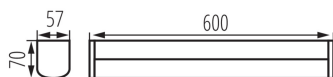

Lampada da parete LED

5905339366528

DATI GENERALI:

Colore: cromo

Luogo di montaggio: montaggio a parete

Distanza minima dall' oggetto illuminata: 0,1m

Compatibile con dimmer: non

Interruttore: si

LED integrati: si

DATI TECNICI:

Tensione nominale [V]: 220-240 AC

Frequenza nominale [Hz]: 50

Potenza massima [W]: 15

Grado di protezione contro le scosse elettriche : II

Diffusore: plastica

Tipo di spia: LED SMD

Materiale del corpo: alluminio

Tipo di allacciamento: morsetti a vite

Gamma di sezioni dei cavi utilizzati [mm²]: 0,75-1,5

Grado IP: 44

DATI LOGISTICI:

Tipo di confezionamento: 10

Numero di pezzi nell' imballaggio secondario: 1