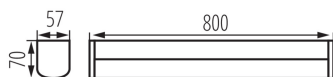

### DATI GENERALI:

**Colore:** bianco

**Luogo di montaggio:** montaggio a parete

**Distanza minima dall' oggetto illuminata:** 0,1m

**Compatibile con dimmer:** non

**Interruttore:** si

**LED integrati:** si

**Temperatura esercizio [°C]:** 5+30

**Materiale del corpo:** alluminio

**Tipo di allacciamento:** morsettieria a vite

**Gamma di sezioni dei cavi utilizzati [mm<sup>2</sup>]:** 0,75-1,5

**Grado IP:** 44