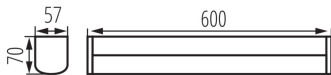

### DATI GENERALI:

**Colore:** cromo

**Luogo di montaggio:** montaggio a parete , montaggio a soffitto

**Distanza minima dall' oggetto illuminata:** 0,1m

**Compatibile con dimmer:** non

**LED integrati:** si

**Temperatura esercizio [°C]:** 5+30

**Materiale del corpo:** alluminio

**Tipo di allacciamento:** morsettiera a vite

**Gamma di sezioni dei cavi utilizzati [mm²]:** 0,75-1,5

**Grado IP:** 44