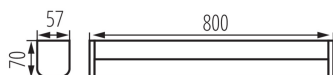

### DATI GENERALI:

**Colore:** cromo

**Luogo di montaggio:** montaggio a parete , montaggio a soffitto

**Distanza minima dall' oggetto illuminata:** 0,1m

**Compatibile con dimmer:** non

**LED integrati:** si

**Temperatura esercizio [°C]:** 5+30

**Materiale del corpo:** alluminio

**Tipo di allacciamento:** morsettiera a vite

**Gamma di sezioni dei cavi utilizzati [mm²]:** 0,75-1,5

**Grado IP:** 44