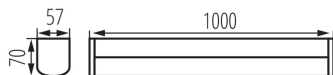

36665 AKVO IP44 23W-NW-W

Faretto LED da parete/soffitto

5905339366658

DATI GENERALI:

Colore: bianco

Luogo di montaggio: montaggio a parete , montaggio a soffitto

Distanza minima dall' oggetto illuminata: 0,1m

Compatibile con dimmer: non

LED integrati: si

DATI TECNICI:

Tensione nominale [V]: 220-240 AC

Frequenza nominale [Hz]: 50

Potenza massima [W]: 23

Grado di protezione contro le scosse elettriche : II

Diffusore: plastica

Tipo di spia: LED SMD

Flusso luminoso [lm]: 2750

Tonalità della luce: bianco

Temperatura di colore [K]: 4000

Indice di resa cromatica : 80

Durata [h]: 25000

Numero di cicli accensione/spegnimento: 15000

Efficienza [lm/W]: 120

Temperatura esercizio [°C]: 5+30

Materiale del corpo: alluminio

Tipo di allacciamento: morsetti a vite

Gamma di sezioni dei cavi utilizzati [mm²]: 0,75-1,5

Grado IP: 44

DATI LOGISTICI:

Tipo di confezionamento: 10

Numero di pezzi nell' imballaggio secondario : 1

Numero di pezzi in un imballaggio : 10

Peso unitario netto [g]: 884

Grammatura [g]: 1145

Lunghezza dell'unità di imballaggio [cm]: 101

Larghezza dell'unità di imballaggio [cm]: 6.5

Altezza dell'unità di imballaggio [cm]: 8.5

Peso della scatola di cartone [Kg]: 11.45

Larghezza della scatola di cartone [cm]: 34

Altezza della scatola di cartone [cm]: 20

Lunghezza della scatola di cartone [cm]: 103

Volume della scatola di cartone [m³]: 0.07004