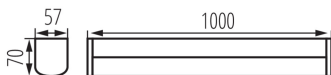

36666 AKVO IP44 23W-NW-B

Faretto LED da parete/soffitto

5905339366665

DATI GENERALI:

Colore: nero

Luogo di montaggio: montaggio a parete , montaggio a soffitto

Distanza minima dall' oggetto illuminata: 0,1m

Compatibile con dimmer: non

LED integrati: si

DATI TECNICI:

Tensione nominale [V]: 220-240 AC

Frequenza nominale [Hz]: 50

Potenza massima [W]: 23

Grado di protezione contro le scosse elettriche : II

Diffusore: plastica

Tipo di spia: LED SMD

Flusso luminoso [lm]: 2750

Tonalità della luce: bianco

Temperatura di colore [K]: 4000

Indice di resa cromatica : 80

Durata [h]: 25000

Numero di cicli accensione/spegnimento: 15000

Efficienza [lm/W]: 120

Temperatura esercizio [°C]: 5+30

Materiale del corpo: alluminio

Tipo di allacciamento: morsettiera a vite

Gamma di sezioni dei cavi utilizzati [mm²]: 0,75-1,5

Grado IP: 44

DATI LOGISTICI:

Tipo di confezionamento: 10

Numero di pezzi nell' imballaggio secondario : 1

Numero di pezzi in un imballaggio : 10

Peso unitario netto [g]: 884

Grammatura [g]: 1145

Lunghezza dell'unità di imballaggio [cm]: 101

Larghezza dell'unità di imballaggio [cm]: 6.5

Altezza dell'unità di imballaggio [cm]: 8.5

Peso della scatola di cartone [Kg]: 11.45

Larghezza della scatola di cartone [cm]: 34

Altezza della scatola di cartone [cm]: 20

Lunghezza della scatola di cartone [cm]: 103

Volume della scatola di cartone [m³]: 0.07004