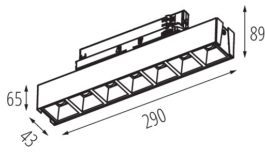

Plafoniera LED lineare