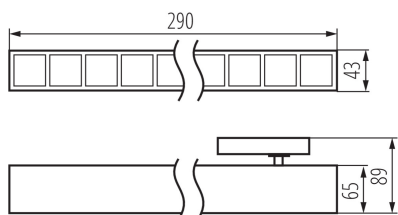

Plafoniera LED lineare

5905339371089

HIERRO è una famiglia di lampade prodotte nello stabilimento Polacco della Kanlux.

La forma minimalista ed elegante caratterizza lo stile.

Queste soluzioni trovano ampio impiego in uffici moderni, negozi, loft tanto come illuminazione principale quanto come illuminazione complementare.

I grandi vantaggi degli apparecchi HIERRO includono: un'ampia gamma di sistemi di controllo diverse possibilità di installazione, un basso indice UGR, un'alta efficienza luminosa, oltre alla possibilità di adattarsi a progetti illuminotecnici specifici. Inoltre godono di una garanzia di 5 anni.

DATI GENERALI:

Colore: bianco

Luogo di montaggio: per binario

Luogo d'uso: all'interno

Distanza minima dall' oggetto illuminata: 0,5m

Compatibile con dimmer: non

Direzione dell'illuminazione: fondo

Lunghezza [mm]: 290

Larghezza [mm]: 43

Altezza [mm]: 89

LED integrati: si

DATI TECNICI:

Tensione nominale [V]: 220-240 AC

Frequenza nominale [Hz]: 50

Potenza massima [W]: 9

Grado di protezione contro le scosse elettriche: II

Diffusore: plastica

Tipo di spia: LED SMD

Flusso luminoso [lm]: 1150

Tonalità della luce: Bianco caldo

Temperatura di colore [K]: 3000

Coerenza dei colori in ellissi di MacAdam: ≤6

Indice di resa cromatica: 80

Durata [h]: 50000

Indice di comportamento del flusso luminoso al termine del periodo nominale d'uso: L90B10

Numero di cicli accensione/spegnimento: ≥30000

Angolo di illuminazione [°]: X60/Y60

Efficienza [lm/W]: 128

Temperatura esercizio [°C]: 5÷25