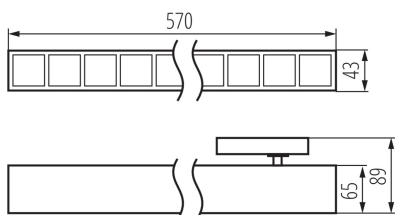

Plafoniera LED lineare

5905339371102

HIERRO è una famiglia di lampade prodotte nello stabilimento Polacco della Kanlux.

La forma minimalista ed elegante caratterizza lo stile.

Queste soluzioni trovano ampio impiego in uffici moderni, negozi, loft tanto come illuminazione principale quanto come illuminazione complementare.

I grandi vantaggi degli apparecchi HIERRO includono: un'ampia gamma di sistemi di controllo diverse possibilità di installazione, un basso indice UGR, un'alta efficienza luminosa, oltre alla possibilità di adattarsi a progetti illuminotecnici specifici. Inoltre godono di una garanzia di 5 anni.

DATI GENERALI:

Colore: bianco

Luogo di montaggio: per binario

Luogo d'uso: all'interno

Distanza minima dall'oggetto illuminata: 0,5m

Compatibile con dimmer: non

Direzione dell'illuminazione: fondo

Lunghezza [mm]: 570

Larghezza [mm]: 43

Altezza [mm]: 89

LED integrati: si

DATI TECNICI:

Tensione nominale [V]: 220-240 AC

Frequenza nominale [Hz]: 50

Potenza massima [W]: 23

Grado di protezione contro le scosse elettriche: II

Diffusore: plastica

Tipo di spia: LED SMD

Flusso luminoso [lm]: 2850

Tonalità della luce: Bianco caldo

Temperatura di colore [K]: 3000

Coerenza dei colori in ellissi di MacAdam: ≤ 6

Indice di resa cromatica: 80

Durata [h]: 50000

Indice di comportamento del flusso luminoso al termine del periodo nominale d'uso: L90B10

Numero di cicli accensione/spegnimento: ≥ 30000

Angolo di illuminazione [°]: X60/Y60

Efficienza [lm/W]: 124

Temperatura esercizio [°C]: 5÷25