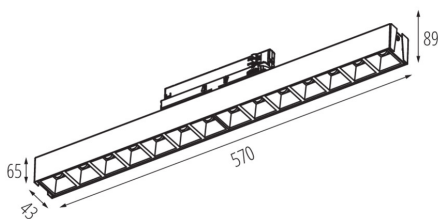

Plafoniera LED lineare