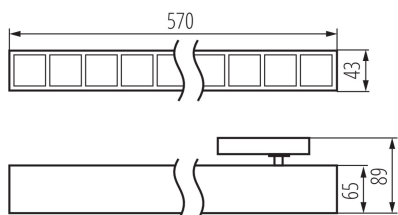

Plafoniera LED lineare

5905339371119

HIERRO è una famiglia di lampade prodotte nello stabilimento Polacco della Kanlux.

La forma minimalista ed elegante caratterizza lo stile.

Queste soluzioni trovano ampio impiego in uffici moderni, negozi, loft tanto come illuminazione principale quanto come illuminazione complementare.

I grandi vantaggi degli apparecchi HIERRO includono: un'ampia gamma di sistemi di controllo diverse possibilità di installazione, un basso indice UGR, un'alta efficienza luminosa, oltre alla possibilità di adattarsi a progetti illuminotecnici specifici. Inoltre godono di una garanzia di 5 anni.

DATI GENERALI:

Colore: bianco

Luogo di montaggio: per binario

Luogo d'uso: all'interno

Distanza minima dall'oggetto illuminata: 0,5m

Compatibile con dimmer: non

Direzione dell'illuminazione: fondo

Lunghezza [mm]: 570

Larghezza [mm]: 43

Altezza [mm]: 89

LED integrati: si

DATI TECNICI:

Tensione nominale [V]: 220-240 AC

Frequenza nominale [Hz]: 50

Potenza massima [W]: 28

Grado di protezione contro le scosse elettriche: II

Diffusore: plastica

Tipo di spia: LED SMD

Flusso luminoso [lm]: 3300

Tonalità della luce: Bianco caldo

Temperatura di colore [K]: 3000

Coerenza dei colori in ellissi di MacAdam: ≤ 6

Indice di resa cromatica: 80

Durata [h]: 50000

Indice di comportamento del flusso luminoso al termine del periodo nominale d'uso: L90B10

Numero di cicli accensione/spegnimento: ≥ 30000

Angolo di illuminazione [°]: X60/Y60

Efficienza [lm/W]: 118

Temperatura esercizio [°C]: 5÷25