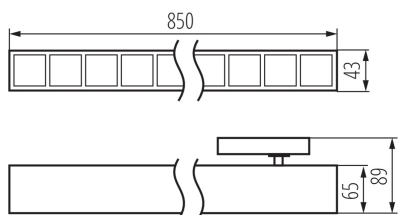

Plafoniera LED lineare

5905339371140

HIERRO è una famiglia di lampade prodotte nello stabilimento Polacco della Kanlux.

La forma minimalista ed elegante caratterizza lo stile.

Queste soluzioni trovano ampio impiego in uffici moderni, negozi, loft tanto come illuminazione principale quanto come illuminazione complementare.

I grandi vantaggi degli apparecchi HIERRO includono: un'ampia gamma di sistemi di controllo diverse possibilità di installazione, un basso indice UGR, un'alta efficienza luminosa, oltre alla possibilità di adattarsi a progetti illuminotecnici specifici. Inoltre godono di una garanzia di 5 anni.

DATI GENERALI:

Colore: bianco

Luogo di montaggio: per binario

Luogo d'uso: all'interno

Distanza minima dall'oggetto illuminata: 0,5m

Compatibile con dimmer: non

Direzione dell'illuminazione: fondo

Lunghezza [mm]: 850

Larghezza [mm]: 43

Altezza [mm]: 89

LED integrati: si

DATI TECNICI:

Tensione nominale [V]: 220-240 AC

Frequenza nominale [Hz]: 50

Potenza massima [W]: 42

Grado di protezione contro le scosse elettriche: II

Diffusore: plastica

Tipo di spia: LED SMD

Flusso luminoso [lm]: 4950

Tonalità della luce: Bianco caldo

Temperatura di colore [K]: 3000

Coerenza dei colori in ellissi di MacAdam: ≤ 6

Indice di resa cromatica: 80

Durata [h]: 50000

Indice di comportamento del flusso luminoso al termine del periodo nominale d'uso: L90B10

Numero di cicli accensione/spegnimento: ≥ 30000

Angolo di illuminazione [°]: X60/Y60

Efficienza [lm/W]: 118

Temperatura esercizio [°C]: 5÷25