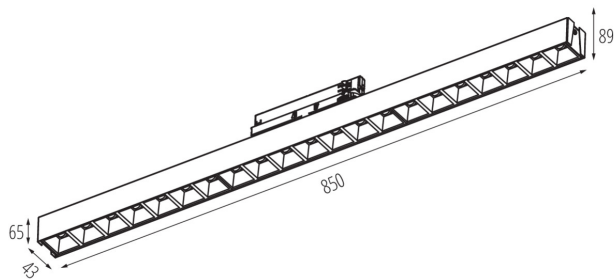

37114 HR-LH-WW-W-RM

Plafoniera LED lineare