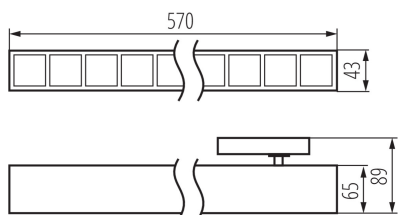

Plafoniera LED lineare

5905339371171

HIERRO è una famiglia di lampade prodotte nello stabilimento Polacco della Kanlux.

La forma minimalista ed elegante caratterizza lo stile.

Queste soluzioni trovano ampio impiego in uffici moderni, negozi, loft tanto come illuminazione principale quanto come illuminazione complementare.

I grandi vantaggi degli apparecchi HIERRO includono: un'ampia gamma di sistemi di controllo diverse possibilità di installazione, un basso indice UGR, un'alta efficienza luminosa, oltre alla possibilità di adattarsi a progetti illuminotecnici specifici. Inoltre godono di una garanzia di 5 anni.

DATI GENERALI:

Colore: nero

Luogo di montaggio: per binario

Luogo d'uso: all'interno

Distanza minima dall'oggetto illuminata: 0,5m

Compatibile con dimmer: non

Direzione dell'illuminazione: fondo

Lunghezza [mm]: 570

Larghezza [mm]: 43

Altezza [mm]: 89

LED integrati: si

DATI TECNICI:

Tensione nominale [V]: 220-240 AC

Frequenza nominale [Hz]: 50

Potenza massima [W]: 23

Grado di protezione contro le scosse elettriche: II

Diffusore: plastica

Tipo di spia: LED SMD

Flusso luminoso [lm]: 2500

Tonalità della luce: Bianco caldo

Temperatura di colore [K]: 3000

Coerenza dei colori in ellissi di MacAdam: ≤6

Indice di resa cromatica: 80

Durata [h]: 50000

Indice di comportamento del flusso luminoso al termine del periodo nominale d'uso: L90B10

Numero di cicli accensione/spegnimento: ≥30000

Angolo di illuminazione [°]: X60/Y60

Efficienza [lm/W]: 109

Temperatura esercizio [°C]: 5÷25