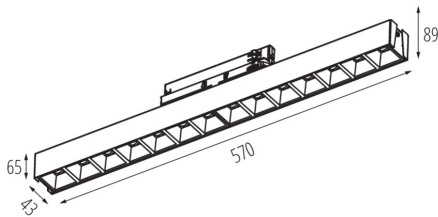

37117 HR-MM-WW-B-RM

Plafoniera LED lineare