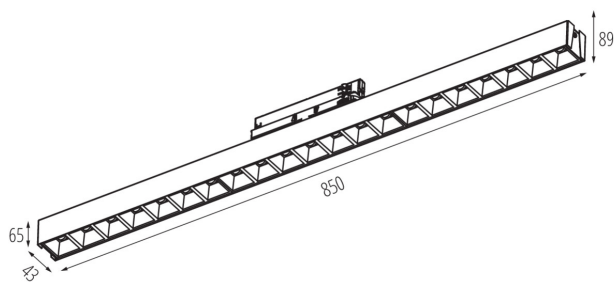

37140 HR-LL-NW-W-RM

Plafoniera LED lineare