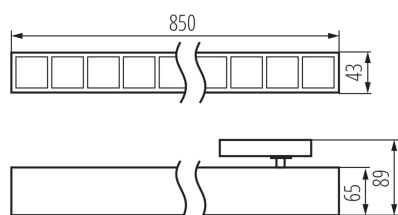

La forma minimalista ed elegante caratterizza lo stile.

Queste soluzioni trovano ampio impiego in uffici moderni, negozi, loft tanto come illuminazione principale quanto come illuminazione complementare.

I grandi vantaggi degli apparecchi HIERRO includono: un'ampia gamma di sistemi di controllo diverse possibilità di installazione, un basso indice UGR, un'alta efficienza luminosa, oltre alla possibilità di adattarsi a progetti illuminotecnici specifici. Inoltre godono di una garanzia di 5 anni.

DATI GENERALI:

Colore: bianco

Luogo di montaggio: per binario

Luogo d'uso: all'interno

Distanza minima dall'oggetto illuminata: 0,5m

Compatibile con dimmer: non

Direzione dell'illuminazione: fondo

Lunghezza [mm]: 850

Larghezza [mm]: 43

Altezza [mm]: 89

LED integrati: si

DATI TECNICI:

Tensione nominale [V]: 220-240 AC

Frequenza nominale [Hz]: 50

Potenza massima [W]: 23

Grado di protezione contro le scosse elettriche: II

Diffusore: plastica

Tipo di spia: LED SMD

Flusso luminoso [lm]: 3150

Tonalità della luce: bianco

Temperatura di colore [K]: 4000

Coerenza dei colori in ellissi di MacAdam: ≤ 6

Indice di resa cromatica: 80

Durata [h]: 50000

Indice di comportamento del flusso luminoso al termine del periodo nominale d'uso: L90B10

Numero di cicli accensione/spegnimento: ≥ 30000

Angolo di illuminazione [°]: X60/Y60

Efficienza [lm/W]: 137

Temperatura esercizio [°C]: 5÷25