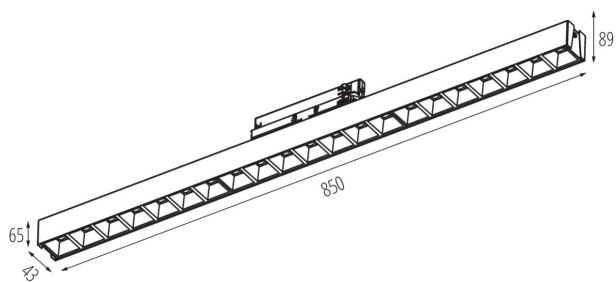

37141 HR-LM-NW-W-RM

Plafoniera LED lineare