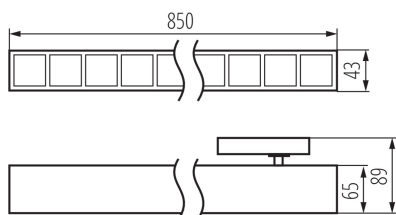

Plafoniera LED lineare

5905339371416

HIERRO è una famiglia di lampade prodotte nello stabilimento Polacco della Kanlux.

La forma minimalista ed elegante caratterizza lo stile.

Queste soluzioni trovano ampio impiego in uffici moderni, negozi, loft tanto come illuminazione principale quanto come illuminazione complementare.

I grandi vantaggi degli apparecchi HIERRO includono: un'ampia gamma di sistemi di controllo diverse possibilità di installazione, un basso indice UGR, un'alta efficienza luminosa, oltre alla possibilità di adattarsi a progetti illuminotecnici specifici. Inoltre godono di una garanzia di 5 anni.

DATI GENERALI:

Colore: bianco

Luogo di montaggio: per binario

Luogo d'uso: all'interno

Distanza minima dall'oggetto illuminata: 0,5m

Compatibile con dimmer: non

Direzione dell'illuminazione: fondo

Lunghezza [mm]: 850

Larghezza [mm]: 43

Altezza [mm]: 89

LED integrati: si

DATI TECNICI:

Tensione nominale [V]: 220-240 AC

Frequenza nominale [Hz]: 50

Potenza massima [W]: 32

Grado di protezione contro le scosse elettriche: II

Diffusore: plastica

Tipo di spia: LED SMD

Flusso luminoso [lm]: 4200

Tonalità della luce: bianco

Temperatura di colore [K]: 4000

Coerenza dei colori in ellissi di MacAdam: ≤ 6

Indice di resa cromatica: 80

Durata [h]: 50000

Indice di comportamento del flusso luminoso al termine del periodo nominale d'uso: L90B10

Numero di cicli accensione/spegnimento: ≥ 30000

Angolo di illuminazione [°]: X60/Y60

Efficienza [lm/W]: 131

Temperatura esercizio [°C]: 5÷25