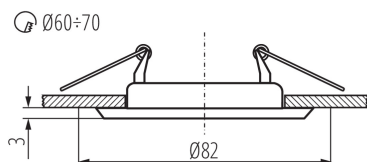

### DATI GENERALI:

**Colore:** grafite

**Soggetta all'uso di lampade autoschermanti :** si

**Luogo di montaggio:** per montaggio a incasso nel soffitto

**Luogo d'uso:** all'interno

**Distanza minima dall' oggetto illuminata:** 0,5m

**Faretto decorativo:** si

**Il prodotto non può essere ricoperto con materiale termoisolante:** si

**Altezza [mm]:** 34

**Diametro [mm]:** 82

**Foro di montaggio [mm]:** Ø60-70