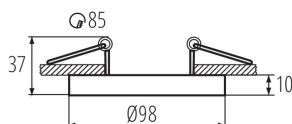

Faretto incasso

5905339371669

Kanlux TINY BORD è la versione mini dei popolari faretti (non da incasso) Kanlux MINI BORD. Come la famiglia Kanlux MINI BORD, anche KANLUX TINY BORD è caratterizzata dal portalampada a scomparsa. Kanlux TINY BORD garantisce un'illuminazione eccezionale che consente di valorizzare elementi di arredo e creare un'atmosfera piacevole. Il design moderno e semplice rende i faretti adatti sia agli interni residenziali che commerciali. È possibile scegliere tra diverse combinazioni di colori.

DATI GENERALI:

Colore: nero / oro

Luogo di montaggio: per montaggio a incasso nel soffitto

Luogo d'uso: all'interno

Distanza minima dall' oggetto illuminata: 0,5m

Faretto senza portalampada: si

Il prodotto non può essere ricoperto con materiale termoisolante: si

Altezza [mm]: 37

Diametro [mm]: 98

Foro di montaggio [mm]: Ø85

DATI TECNICI:

Tensione nominale [V]: 12 AC; 12 DC; 220-240 AC

Potenza massima [W]: max 10

Grado di protezione contro le scosse elettriche : II/III

Peso unitario lordo [g]: 166

Lunghezza dell'unità di imballaggio [cm]: 12.5

37166 TINY BORD DTO-B/G

Faretto incasso

Larghezza dell'unità di imballaggio [cm] : 10.5
Altezza dell'unità di imballaggio [cm] : 5.5
Peso della scatola di cartone [Kg] : 8.84
Larghezza della scatola di cartone [cm] : 26.5
Altezza della scatola di cartone [cm] : 29
Lunghezza della scatola di cartone [cm] : 54.5
Volume della scatola di cartone [m³] : 0.041883