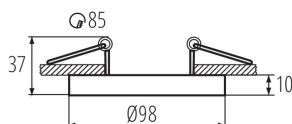

37167 TINY BORD DTO-W

Faretto incasso

5905339371676

Kanlux TINY BORD è la versione mini dei popolari faretti (non da incasso) Kanlux MINI BORD. Come la famiglia Kanlux MINI BORD, anche KANLUX TINY BORD è caratterizzata dal portalampada a scomparsa. Kanlux TINY BORD garantisce un'illuminazione eccezionale che consente di valorizzare elementi di arredo e creare un'atmosfera piacevole. Il design moderno e semplice rende i faretti adatti sia agli interni residenziali che commerciali. È possibile scegliere tra diverse combinazioni di colori.

DATI GENERALI:

Colore: bianco

Luogo di montaggio: per montaggio a incasso nel soffitto

Luogo d'uso: all'interno

Distanza minima dall' oggetto illuminata: 0,5m

Faretto senza portalampada: si

Il prodotto non può essere ricoperto con materiale termoisolante: si

Altezza [mm]: 37

Diametro [mm]: 98

Foro di montaggio [mm]: Ø85

DATI TECNICI:

Tensione nominale [V]: 12 AC; 12 DC; 220-240 AC

Potenza massima [W]: max 10

Grado di protezione contro le scosse elettriche : II/III

Peso unitario lordo [g]: 166

Lunghezza dell'unità di imballaggio [cm]: 12.5

Data di emissione: 30.01.2024, 12:20

Ci riserviamo la possibilità di introdurre delle modifiche tecniche. I dati contenuti in questo materiale non sono legalmente vincolanti.