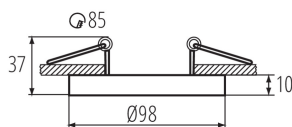

Faretto incasso

5905339371683

Kanlux TINY BORD è la versione mini dei popolari faretti (non da incasso) Kanlux MINI BORD. Come la famiglia Kanlux MINI BORD, anche KANLUX TINY BORD è caratterizzata dal portalampada a scomparsa. Kanlux TINY BORD garantisce un'illuminazione eccezionale che consente di valorizzare elementi di arredo e creare un'atmosfera piacevole. Il design moderno e semplice rende i faretti adatti sia agli interni residenziali che commerciali. È possibile scegliere tra diverse combinazioni di colori.

DATI GENERALI:

Colore: bianco / oro

Luogo di montaggio: per montaggio a incasso nel soffitto

Luogo d'uso: all'interno

Distanza minima dall' oggetto illuminata: 0,5m

Faretto senza portalampada: si

Il prodotto non può essere ricoperto con materiale termoisolante: si

Altezza [mm]: 37

Diametro [mm]: 98

Foro di montaggio [mm]: Ø85

DATI TECNICI:

Tensione nominale [V]: 12 AC; 12 DC; 220-240 AC

Potenza massima [W]: max 10

Grado di protezione contro le scosse elettriche : II/III

Peso unitario lordo [g]: 166

Lunghezza dell'unità di imballaggio [cm]: 12.5

37168 TINY BORD DTO-W/G

Faretto incasso

Larghezza dell'unità di imballaggio [cm] : 10.5
Altezza dell'unità di imballaggio [cm] : 5.5
Peso della scatola di cartone [Kg] : 8.84
Larghezza della scatola di cartone [cm] : 26.5
Altezza della scatola di cartone [cm] : 29
Lunghezza della scatola di cartone [cm] : 54.5
Volume della scatola di cartone [m³] : 0.041883