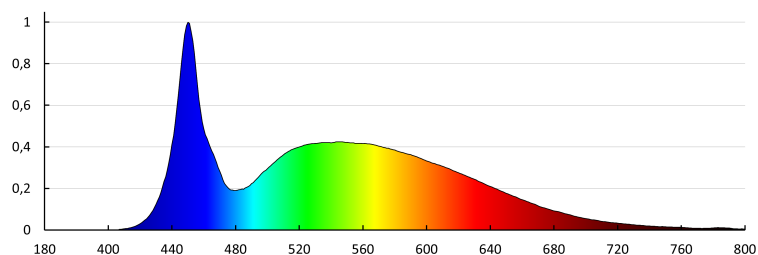

INFORMAZIONI SUPPLEMENTARI:

- 5 anni di garanzia secondo le condizioni della dichiarazione di garanzia consultabile sul sito Internet

		BLINGO						
		BLINGO 24W 4320 60NW	BLINGO U24W 4000 60NW	BLINGO 34W 3740 60WW	BLINGO 34W 4080 60NW	BLINGO 34W 4080 60CW	BLINGO U34W 4080 60NW	BLINGO 38W 4560 60NW
ACCESSORIES	index	37178	37179	37170	37171	37172	37173	37176
SPN PANEL 60-62	37335	v	v	v	v	v	v	v
CLIPS PANEL 60-62	37337	v	v	v	v	v	v	v
ADTR 6060 B	27615	v	v	v	v	v	v	v
ADTR 6060 SR	27610	v	v	v	v	v	v	v
ADTR 6060 W	27613	v	v	v	v	v	v	v
ADTR-S 6060 W	27616	v	v	v	v	v	v	v
ADTR-H 6060 B	29845	v	v	v	v	v	v	v
ADTR-H 6060 SR	29844	v	v	v	v	v	v	v
ADTR-H 6060 W	29843	v	v	v	v	v	v	v
ADTR-S-H 6060 W	27617	v	v	v	v	v	v	v
ADTR-H 76MM 6060 W	33398	v	v	v	v	v	v	v