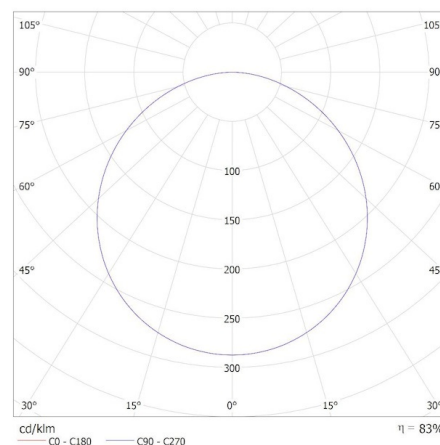

KANLUX S.A. (kat 37172) BLINGO 34W 4080 60CW / Krzywa rozsyłu światła (biegunowo)

		BLINGO		
		BLINGO 34W 4080 120NW	BLINGO U34W 4080 120N	BLINGO 38W 4560 120NW
ACCESSORIES	index	37174	37175	37177
SPN PANEL 120	37336	v	v	v
CLIPS PANEL 120	37338	v	v	v
ADTR 12030 B	27614	v	v	v
ADTR 12030 SR	27612	v	v	v
ADTR 12030 W	27611	v	v	v
ADTR-H 12030 B	33391	v	v	v
ADTR-H 12030 SR	33392	v	v	v
ADTR-H 12030 W	33390	v	v	v

Data di emissione: 15.11.2023, 15:07

Ci riserviamo la possibilità di introdurre delle modifiche tecniche. I dati contenuti in questo materiale non sono legalmente vincolanti.

Fotometria: risultati conseguiti durante l'esame di una singola unità del prodotto.