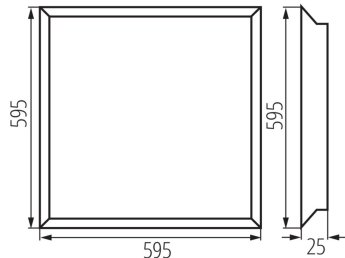

37172 BLINGO 34W 4080 60CW

Pannello LED da incasso