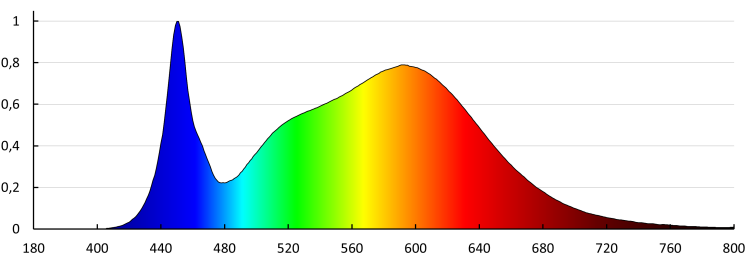

INFORMAZIONI SUPPLEMENTARI:

- 5 anni di garanzia secondo le condizioni della dichiarazione di garanzia consultabile sul sito Internet