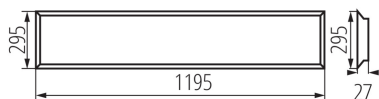

37175 BLINGO U34W 4080 120N

Pannello LED da incasso