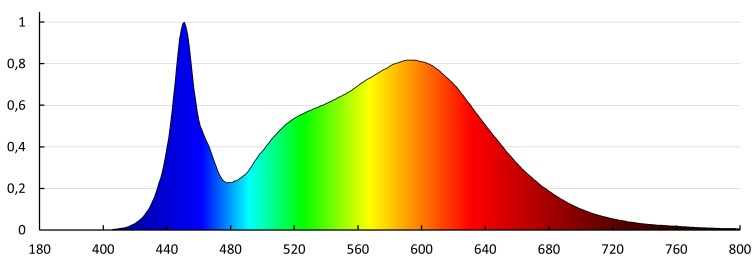

BLINGO		
		BLINGO 34W 4080 120NW	BLINGO U34W 4080 120N	BLINGO 38W 4560 120NW
ACCESSORIES	index	37174	37175	37177
SPN PANEL 120	37336	v	v	v
CLIPS PANEL 120	37338	v	v	v
ADTR 12030 B	27614	v	v	v
ADTR 12030 SR	27612	v	v	v
ADTR 12030 W	27611	v	v	v
ADTR-H 12030 B	33391	v	v	v
ADTR-H 12030 SR	33392	v	v	v
ADTR-H 12030 W	33390	v	v	v

Numero di pezzi nell' imballaggio secondario : 1

Numero di pezzi in un imballaggio : 5

Peso unitario netto [g] : 1626

Grammatura [g] : 2118

Lunghezza dell'unità di imballaggio [cm] : 120.5

Larghezza dell'unità di imballaggio [cm] : 3

Altezza dell'unità di imballaggio [cm] : 31

Peso della scatola di cartone [Kg] : 10.59

Larghezza della scatola di cartone [cm] : 16.5

Altezza della scatola di cartone [cm] : 33

Lunghezza della scatola di cartone [cm] : 121.5

Volume della scatola di cartone [m³] : 0.066157

INFORMAZIONI SUPPLEMENTARI:

- 5 anni di garanzia secondo le condizioni della dichiarazione di garanzia consultabile sul sito Internet