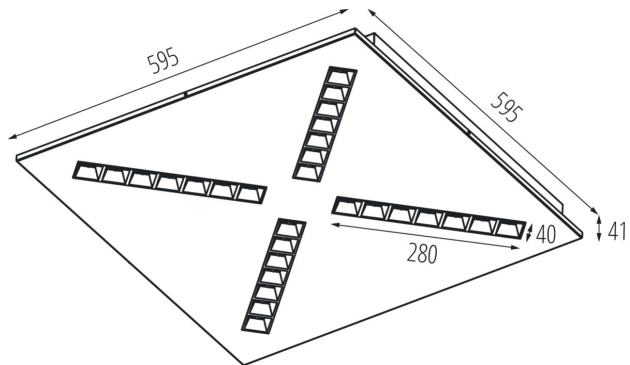

Oprawa LED podtynkowa