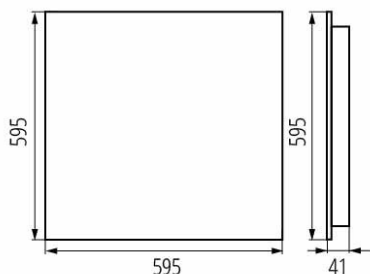

### DATI GENERALI:

**Colore:** nero

**Luogo di montaggio:** per montaggio a incasso nel soffitto

**Luogo d'uso:** all'interno

**Distanza minima dall' oggetto illuminata:** 0,5m

**Compatibile con dimmer:** non

**Il prodotto non può essere ricoperto con materiale termoisolante:** si

**Lunghezza [mm]:** 595

**Larghezza [mm]:** 595

**Altezza [mm]:** 41

**LED integrati:** si

### DATI TECNICI:

**Tensione nominale [V]:** 220-240 AC

**Frequenza nominale [Hz]:** 50

**Potenza massima [W]:** 47

**Grado di protezione contro le scosse elettriche :** I

**Diffusore:** plastica

**Tipo di spia:** LED SMD