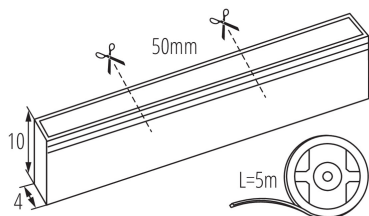

5905339372352

IP
65

Kanlux NEON LED è una striscia LED unica disponibile in diverse temperature di colore: bianco freddo, bianco caldo e bianco neutro, così come in blu. È caratterizzata da un elevato grado di impermeabilità (IP65) e da un'eccezionale flessibilità. Il vantaggio è l'illuminazione uniforme lungo tutta la lunghezza (nessun punto luminoso visibile) e una garanzia di 3 anni. Kanlux NEON LED fornisce una luce molto potente, può essere utilizzata con successo non solo per scopi domestici o commerciali, ma anche come NEON per insegne pubblicitarie. La sua flessibilità consente di creare forme pressoché illimitate. Ogni striscia Kanlux NEON LED è lunga 5 metri e alimentata a 24V.

DATI GENERALI:

Luogo d'uso: all'interno
Distanza minima dall' oggetto illuminata: 0,1m
Lunghezza [mm]: 5000
Larghezza [mm]: 4
Altezza [mm]: 10
Contenuto di mercurio: non

DATI TECNICI:

Tensione nominale [V]: 24 DC
Potenza nominale [W]: 0,5m = 6
Grado di protezione contro le scosse elettriche: III
Tipo di spia: LED SMD
Flusso luminoso [lm]: 0,5m=160
Tonalità della luce: bianco
Temperatura di colore [K]: 4000
Coerenza dei colori in ellissi di MacAdam: 6
Indice di resa cromatica: 80
Resistenza nominale della lampada [h]: 30000
Numero di cicli accensione/spegnimento: ≥25000
Tipo di allacciamento: estremità libere dei conduttori
Grado IP: 65
Possibilità di tagliare strisce LED in segmenti: 5

DATI LOGISTICI:

Unità di misura: pezzo
Tipo di confezionamento: 30
Numero di pezzi in un imballaggio: 30
Peso unitario netto [g]: 266
Grammatura [g]: 353.33
Lunghezza dell'unità di imballaggio [cm]: 25

Larghezza dell'unità di imballaggio [cm] : 1.5

Altezza dell'unità di imballaggio [cm] : 25.5

Peso della scatola di cartone [Kg] : 10.5999

Larghezza della scatola di cartone [cm] : 29

Altezza della scatola di cartone [cm] : 26.5