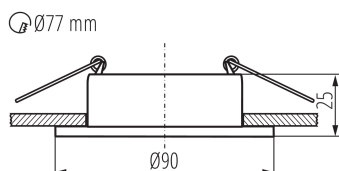

Pierścień oprawy punktowej

5905339372536

unique
LIGHT
effect

MODULAR
frame

Kanlux FELINE DSO to okrągłe, eleganckie oczka sufitowe. Do dyspozycji jest 6 różnych wersji kolorystycznych, które dopasujesz do kolorystyki swojego wnętrza. Dodatkową dekoracją oczka stanowi jasny pasek (pierścień) otaczający źródło światła.

DANE OGÓLNE:

Kolor: biały

Miejsce montażu: do wbudowania w sufit

Miejsce zastosowania: wewnątrz

Minimalna odległość od oświetlanego obiektu : 0,5m

Pierścień dekoracyjny bez oprawki ceramicznej : tak

Wyrób nie nadający się do okrywania materiałem

termoizolacyjnym: tak

Wysokość [mm]: 25

Średnica [mm]: 90

Otwór montażowy [mm]: $\varnothing 77$

DANE TECHNICZNE:

Napięcie znamionowe [V]: 12 AC; 12 DC; 220-240 AC

Moc maksymalna [W]: max 10

Klasa ochronności przed porażeniem elektrycznym : II/III

Źródło światła: MR16/PAR16

Źródło światła w komplecie: nie

Trzonek: Gx5,3/GU10

Zakres temperatury otoczenia, na którą może być narażony wyrób [°C]: 5÷25

Materiał obudowy: stop aluminium

Regulacja kątowa oprawy oświetleniowej: brak

Stopień IP: 20

DANE LOGISTYCZNE:

Jednostka miary: sztuka

Jak pakowane: 50

Ilość sztuk w opakowaniu pośrednim : 1

Ilość sztuk w opakowaniu zbiorczym : 50

Masa jednostkowa netto [g]: 90

Gramatura [g]: 128.6

Długość opakowania jednostkowego [cm]: 10

Szerokość opakowania jednostkowego [cm]: 4

Wysokość opakowania jednostkowego [cm]: 10

Waga kartonu [kg]: 6.43

Szerokość kartonu [cm]: 23

Wysokość kartonu [cm]: 22.5