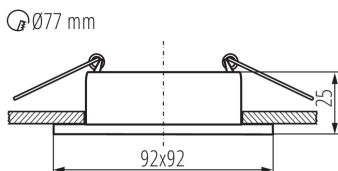

Faretto incasso

5905339372574

unique
LIGHT
effect

MODULAR
frame

DATI GENERALI:

Colore: oro / nero

Luogo di montaggio: per montaggio a incasso nel soffitto

Luogo d'uso: all'interno

Distanza minima dall' oggetto illuminata: 0,5m

Faretto decorativo: si

Il prodotto non può essere ricoperto con materiale termoisolante: si

Lunghezza [mm]: 92

Larghezza [mm]: 92

Altezza [mm]: 25

Foro di montaggio [mm]: Ø77

DATI TECNICI:

Tensione nominale [V]: 12 AC; 12 DC; 220-240 AC

Potenza massima [W]: max 10

Grado di protezione contro le scosse elettriche : II/III

Lampada: MR16/PAR16

Lampada inclusa: non

Attacco: Gx5,3/GU10

Temperatura esercizio [°C]: 5÷25

Materiale del corpo: alluminio

Angolo di regolazione della plafoniera : non disponibile

Grado IP: 20

DATI LOGISTICI:

Unità di misura: pezzo

Tipo di confezionamento: 50

Numero di pezzi nell' imballaggio secondario : 1

Numero di pezzi in un imballaggio : 50

Peso unitario netto [g]: 102

Grammatura [g]: 145.4

Lunghezza dell'unità di imballaggio [cm]: 12

Larghezza dell'unità di imballaggio [cm]: 4

Altezza dell'unità di imballaggio [cm]: 10

Peso della scatola di cartone [Kg]: 7.27

Larghezza della scatola di cartone [cm]: 24

Altezza della scatola di cartone [cm]: 26

Lunghezza della scatola di cartone [cm]: 52.5

Volume della scatola di cartone [m³]: 0.03276