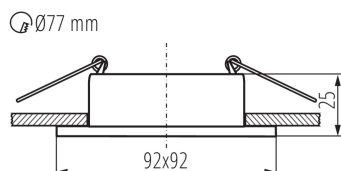

Faretto incasso

5905339372581

unique
LIGHT
effect

MODULAR
frame

DATI GENERALI:

Colore: bianco / nero

Luogo di montaggio: per montaggio a incasso nel soffitto

Luogo d'uso: all'interno

Distanza minima dall' oggetto illuminata: 0,5m

Faretto decorativo: si

Il prodotto non può essere ricoperto con materiale termoisolante: si

Lunghezza [mm]: 92

Larghezza [mm]: 92

Altezza [mm]: 25

Foro di montaggio [mm]: Ø77

DATI TECNICI:

Tensione nominale [V]: 12 AC; 12 DC; 220-240 AC

Potenza massima [W]: max 10

Grado di protezione contro le scosse elettriche : II/III

Lampada: MR16/PAR16

Lampada inclusa: non

Attacco: Gx5,3/GU10

Temperatura esercizio [°C]: 5÷25

Materiale del corpo: alluminio

Angolo di regolazione della plafoniera : non disponibile

Grado IP: 20

DATI LOGISTICI:

Unità di misura: pezzo

Tipo di confezionamento: 50

Numero di pezzi nell' imballaggio secondario: 1

Numero di pezzi in un imballaggio : 50

Peso unitario netto [g]: 102

Grammatura [g]: 145.4

Lunghezza dell'unità di imballaggio [cm]: 12

Larghezza dell'unità di imballaggio [cm]: 4

Altezza dell'unità di imballaggio [cm]: 10

Peso della scatola di cartone [Kg]: 7.27

Larghezza della scatola di cartone [cm]: 24

Altezza della scatola di cartone [cm]: 26

Lunghezza della scatola di cartone [cm]: 52.5

Volume della scatola di cartone [m³]: 0.03276