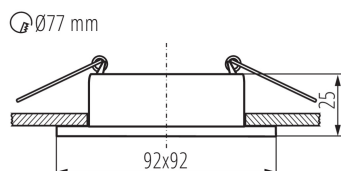

Faretto incasso

5905339372598

unique
LIGHT
effect

MODULAR
frame

DATI GENERALI:

Colore: bianco

Luogo di montaggio: per montaggio a incasso nel soffitto

Luogo d'uso: all'interno

Distanza minima dall' oggetto illuminata: 0,5m

Faretto decorativo: si

Il prodotto non può essere ricoperto con materiale termoisolante: si

Lunghezza [mm]: 92

Larghezza [mm]: 92

Altezza [mm]: 25

Foro di montaggio [mm]: Ø77

DATI TECNICI:

Tensione nominale [V]: 12 AC; 12 DC; 220-240 AC

Potenza massima [W]: max 10

Grado di protezione contro le scosse elettriche : II/III

Lampada: MR16/PAR16

Lampada inclusa: non

Attacco: Gx5,3/GU10

Temperatura esercizio [°C]: 5÷25

Materiale del corpo: alluminio

Angolo di regolazione della plafoniera : non disponibile

Grado IP: 20

DATI LOGISTICI:

Unità di misura: pezzo

Tipo di confezionamento: 50

Numero di pezzi nell' imballaggio secondario : 1

Numero di pezzi in un imballaggio : 50

Peso unitario netto [g]: 102

Grammatura [g]: 145.4

Lunghezza dell'unità di imballaggio [cm]: 12

Larghezza dell'unità di imballaggio [cm]: 4

Altezza dell'unità di imballaggio [cm]: 10

Peso della scatola di cartone [Kg]: 7.27

Larghezza della scatola di cartone [cm]: 24

Altezza della scatola di cartone [cm]: 26

Lunghezza della scatola di cartone [cm]: 52.5

Volume della scatola di cartone [m³]: 0.03276