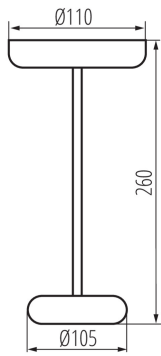

Altezza [mm]: 260

Diametro [mm]: 110

LED integrati: si

DATI TECNICI:

Tensione nominale [V]: 3,7 DC 18650 ACCU

Potenza massima [W]: max 1,7

Grado di protezione contro le scosse elettriche : III

Diffusore: plastica

Efficienza [lm/W]: max 82

Accumulatore (tipo) : 18650

Accumulatore (parametri): Li-Ion 1800mA

Materiale del corpo: plastica, metallo

Grado IP: 44

DATI LOGISTICI:

Unità di misura: pezzo

Tipo di confezionamento: 12

Numero di pezzi nell' imballaggio secondario: 1

Numero di pezzi in un imballaggio : 12

Peso unitario netto [g]: 336

Grammatura [g]: 480

37311 FLUXY LED IP44 B

Lampada da tavolo LED

Lunghezza dell'unità di imballaggio [cm] : 10.5

Larghezza dell'unità di imballaggio [cm] : 10.5

Altezza dell'unità di imballaggio [cm] : 27

Peso della scatola di cartone [Kg] : 5.76

Larghezza della scatola di cartone [cm] : 36

Altezza della scatola di cartone [cm] : 30