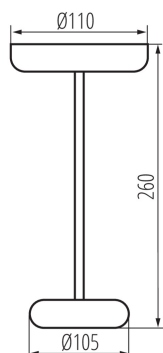

Altezza [mm]: 260

Diametro [mm]: 110

LED integrati: si

DATI TECNICI:

Tensione nominale [V]: 3,7 DC 18650 ACCU

Potenza massima [W]: max 1,7

Grado di protezione contro le scosse elettriche : III

Diffusore: plastica

Efficienza [lm/W]: max 82

Accumulatore (tipo) : 18650

Accumulatore (parametri): Li-Ion 1800mA

Materiale del corpo: plastica, metallo

Grado IP: 44

DATI LOGISTICI:

Unità di misura: pezzo

Tipo di confezionamento: 12

Numero di pezzi nell' imballaggio secondario: 1

Numero di pezzi in un imballaggio : 12

Peso unitario netto [g]: 336

Grammatura [g]: 480

37312 FLUXY LED IP44 BL

Lampada da tavolo LED

Lunghezza dell'unità di imballaggio [cm] : 10.5

Larghezza dell'unità di imballaggio [cm] : 10.5

Altezza dell'unità di imballaggio [cm] : 27

Peso della scatola di cartone [Kg] : 5.76

Larghezza della scatola di cartone [cm] : 36

Altezza della scatola di cartone [cm] : 30