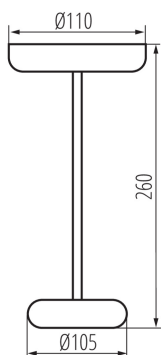

**Sorgente di luce sostituibile:** non

**Altezza [mm]:** 260

**Diametro [mm]:** 110

**LED integrati:** si

### DATI LOGISTICI:

**Unità di misura:** pezzo

**Tipo di confezionamento:** 12

**Numero di pezzi nell' imballaggio secondario:** 1

**Numero di pezzi in un imballaggio :** 12

**Peso unitario netto [g]:** 336

## 37313 FLUXY LED IP44 GN

Lampada da tavolo LED

**Lunghezza dell'unità di imballaggio [cm] :** 10.5

**Larghezza dell'unità di imballaggio [cm] :** 10.5

**Altezza dell'unità di imballaggio [cm] :** 27

**Peso della scatola di cartone [Kg] :** 5.76